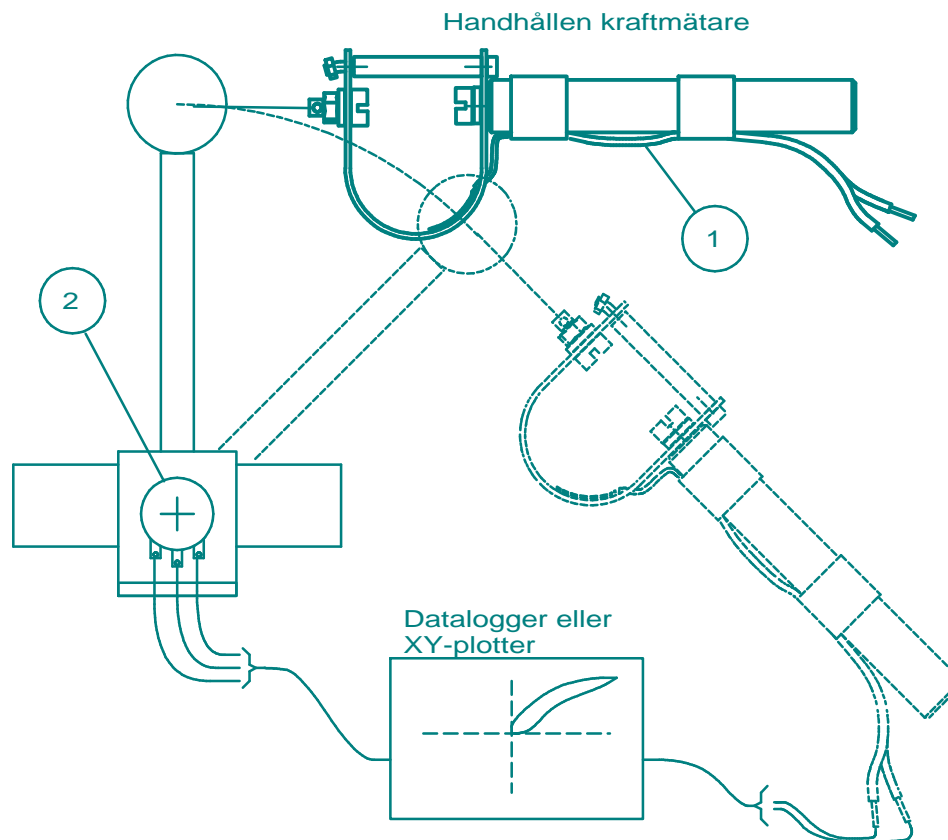

# Testobjekt (Joystick)

Medbringare och adapter för potentiometer  
potentiometer måste  
passa i installationen

Fix pos.	Qty	Ref no.	Namn/Name	Anm. / Note
4	1		Medbringare	Medbringare för pot.axel
3	1		Hållare	Hållare för potentiometer
2	1		Potentiometer	
1	1	R00344	Kraftgivare	Handhållen kraftgivare, 20N
Arbetsunderlag Ej granskat			ANM / NOTE	<b>jans123.se</b>
			KONSTR/RIT DESIGN JSM 090301	<b>Kraft och hysteresmätn. på joystick</b>
			DATUM/DATE	SKALA SCALE
				<b>AN00201</b>